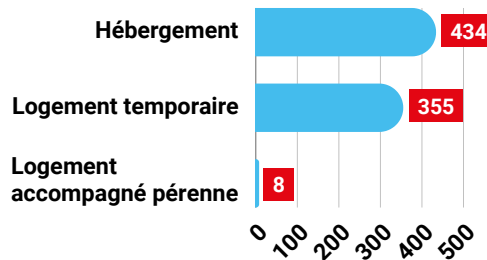

4579

PLACES PERSONNES*

*Hors Solibail

EN 2023...

5685

MÉNAGES DIFFÉRENTS
ONT EU UNE DEMANDE
ACTIVE

12 765 personnes

4195

NOUVELLES DEMANDES
D'HÉBERGEMENT REÇUES

8019 personnes

↗ 13%
par rapport à 2022

1223

MÉNAGES INSCRITS
SUR SYPLO

↗ 19%
par rapport à 2022

L'ACCÈS AU LOGEMENT

Les entrées

797

MÉNAGES ENTRÉS
EN STRUCTURE

↘ -7,4%
par rapport à 2022

⊗
AUCUNE
OUVERTURE
DE DISPOSITIF HIVERNAL

QUI EST EN DEMANDE ?

Familles avec
au moins
1 enfant

Femmes
isolées

Hommes
isolés