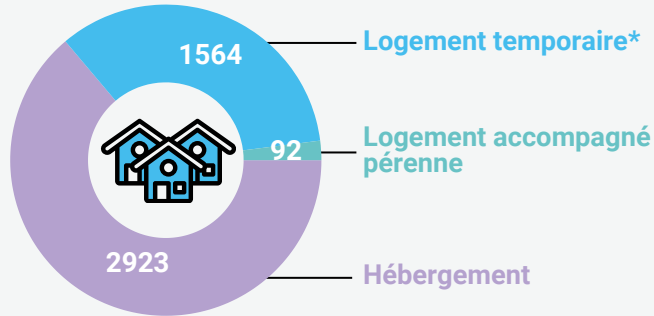

Femmes
isolées

Hommes
isolés

Groupes
d'adultes

37 %
des demandes
115 concernent
des enfants
mineurs

23 %
des demandes 115
concernent des
jeunes (18-29 ans)

65 %
sont sans
ressources

16 %
ont une
rémunération

6,3 %
sont des femmes
victimes de
violences

54 %
sont des isolés

BILAN ANNUEL 2023

HÉBERGEMENT ET LOGEMENT TEMPORAIRE

SIAO 91

croix-rouge française

Le parc accessible au SIAO 91

TOTAL

4579

PLACES PERSONNES*

*Hors Solibail

EN 2023...

5685

MÉNAGES DIFFÉRENTS
ONT EU UNE DEMANDE
ACTIVE

12 765 personnes

4195

NOUVELLES DEMANDES
D'HÉBERGEMENT REÇUES

8019 personnes

↗ 13%
par rapport à 2022

1223

MÉNAGES INSCRITS
SUR SYPLO

↗ 19%
par rapport à 2022

L'ACCÈS AU LOGEMENT

Les entrées