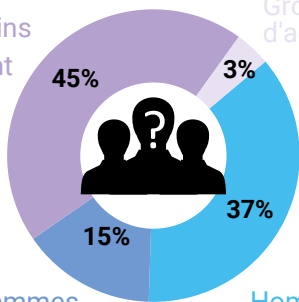

NOUVELLES DEMANDES
D'HÉBERGEMENT REÇUES

8019 personnes

↗ 13%
par rapport à 2022

1223

MÉNAGES INSCRITS
SUR SYPLO

↗ 19%
par rapport à 2022

L'ACCÈS AU LOGEMENT

Les entrées

797

MÉNAGES ENTRÉS
EN STRUCTURE

↘ -7,4%
par rapport à 2022

⊗
AUCUNE
OUVERTURE
DE DISPOSITIF HIVERNAL

QUI EST EN DEMANDE ?

Familles avec
au moins
1 enfant

Femmes
isolées

Hommes
isolés

41 %
des demandes
concernent des
enfants

21 %
des demandes
concernent des
jeunes (18-29 ans)

43 %
sont sans
ressources

28 %
ont une
rémunération

9 %
sont des femmes
victimes de
violences

52 %
sont des isolés