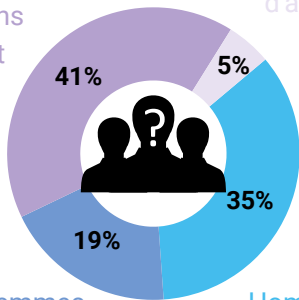

3033

PERSONNES
MISES À L'ABRI

+3%
par rapport à 2022

98 %

des prises en charges
sont des nuitées

D'HÔTEL

≈70
places en
abris de nuit

Une demande en hausse...

276
appels traités
par les ÉCOUTANTS

228

PERSONNES EN
DEMANDE
DE MISE À L'ABRI

+33%
par rapport à 2022

Évolution des demandes
2022-2023

77%
restent SANS SOLUTION
chaque soir

QUI APPELLE LE 115 ?

Familles avec
au moins
1 enfant

Femmes
isolées

Hommes
isolés

Groupes
d'adultes

37 %
des demandes
115 concernent
des enfants
mineurs

23 %
des demandes 115
concernent des
jeunes (18-29 ans)

65 %
sont sans
ressources

16 %
ont une
rémunération

6,3 %
sont des femmes
victimes de
violences

54 %
sont des isolés

BILAN ANNUEL 2023

HÉBERGEMENT ET LOGEMENT TEMPORAIRE

SIAO 91

croix-rouge française

Le parc accessible au SIAO 91

TOTAL