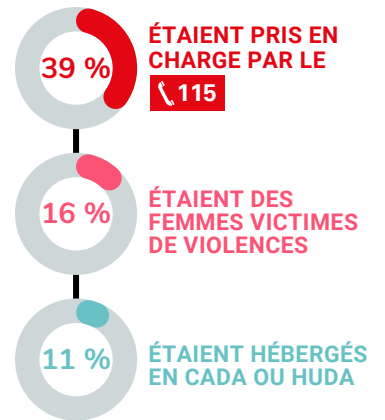

6,3 %
sont des femmes
victimes de
violences

54 %
sont des isolés

BILAN ANNUEL 2023

HÉBERGEMENT ET LOGEMENT TEMPORAIRE

SIAO 91

croix-rouge française

Le parc accessible au SIAO 91

TOTAL

NOUVELLES DEMANDES
D'HÉBERGEMENT REÇUES

8019 personnes

↗ 13%
par rapport à 2022

1223

MÉNAGES INSCRITS
SUR SYPLO

↗ 19%
par rapport à 2022

L'ACCÈS AU LOGEMENT

Les entrées

797

MÉNAGES ENTRÉS
EN STRUCTURE

↘ -7,4%
par rapport à 2022

⊗
AUCUNE
OUVERTURE
DE DISPOSITIF HIVERNAL

QUI EST EN DEMANDE ?

Familles avec
au moins
1 enfant

Femmes
isolées

Hommes
isolés

41 %
des demandes
concernent des
enfants

21 %
des demandes
concernent des
jeunes (18-29 ans)

43 %
sont sans
ressources

28 %
ont une
rémunération

9 %
sont des femmes
victimes de
violences

52 %
sont des isolés