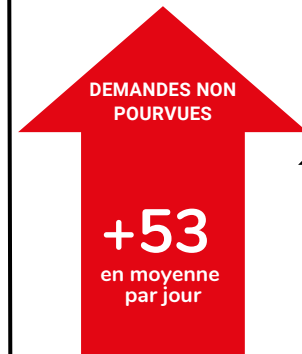

115

EN 2023, le 115 a mis à l'abri ...

6316

personnes DIFFÉRENTES

SOIT

2609

ménages DIFFÉRENTS

CHAQUE JOUR...

3033

PERSONNES
MISES À L'ABRI

+3%
par rapport à 2022

98 %

des prises en charges
sont des nuitées

D'HÔTEL

≈70
places en
abris de nuit

Une demande en hausse...

276
appels traités
par les ÉCOUTANTS

228

PERSONNES EN
DEMANDE
DE MISE À L'ABRI

+33%
par rapport à 2022

Évolution des demandes
2022-2023

77%
restent SANS SOLUTION
chaque soir

QUI APPELLE LE 115 ?

Familles avec
au moins
1 enfant

Femmes
isolées

Hommes
isolés

Groupes
d'adultes

37 %
des demandes
115 concernent
des enfants
mineurs

23 %
des demandes 115
concernent des
jeunes (18-29 ans)

65 %
sont sans
ressources

16 %
ont une
rémunération